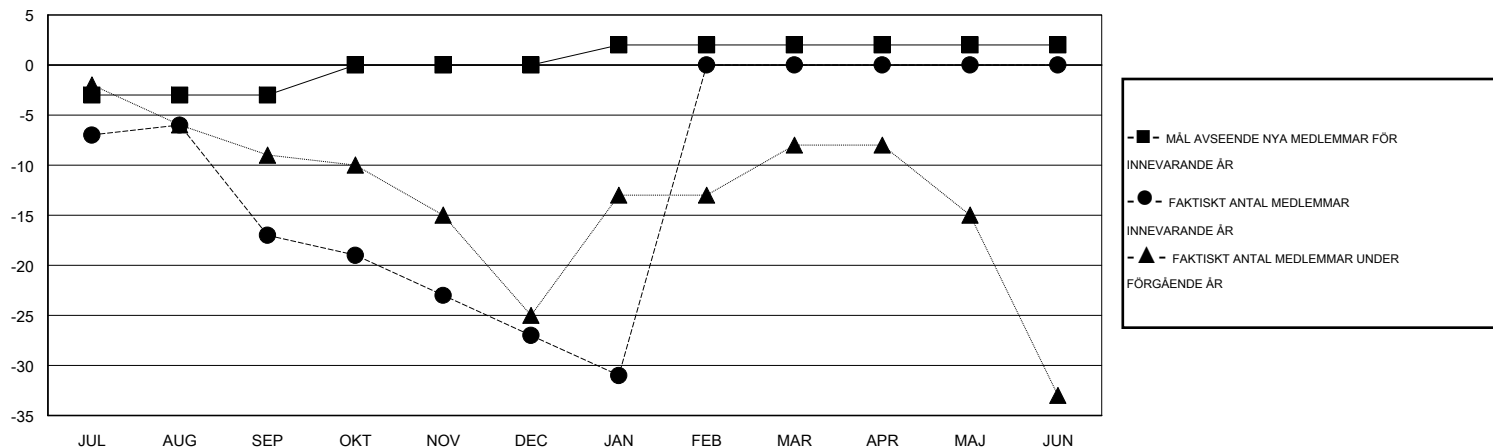

MÅL OCH FAKTISKT ANTAL MEDLEMMAR

NEDLAGDA KLUBBAR: 0	
<u>AVFÖRDA MEDLEMMAR</u>	
AVLIDNA	5
NEDLAGD KLUBB	0
ÖVRIGA	51
TOTAL	56

17 CLUBS OF 48 TOG UPP EN ELLER FLER NYA MEDLEMMAR

[KLICKA HÄR FÖR INFORMATION OM STATUS](#)

KÖNSFÖRDELNING	
MAN	826 (82.27%)
KVINNA	178 (17.73%)
<u>FAMILJMEDLEMMAR</u>	
FAMILJMEDLEMMAR	96
HUVUDMAN I HUSHÄLLET	48
INGEN HUVUDMAN I HUSHÄLLET	48