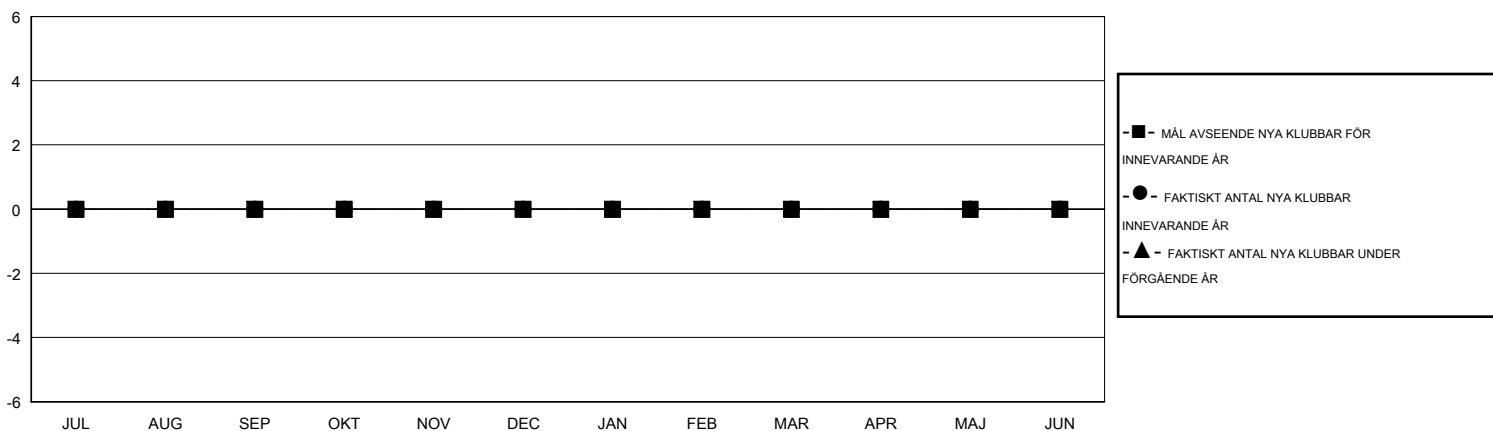

MONTHLY MEMBERSHIP PROGRESS REPORT

District 101 B

Results as of: 1/31/2015

GMT: Kenneth Persson

OMRÅDE SWEDEN

GMT KO 4

Klubbar				
RESULTAT FÖR 2014-2015				
KVARTAL	MÅL AVSEENDE NYA KLUBBAR	NYA KLUBBAR	AVFÖRDA KLUBBAR	NETTOTILLVÅX T/MINSKNING
JUL/AUG/SEP	0	0	0	0
OKT/NOV/DEC	0	0	0	0
JAN/FEB/MAR	0	0	0	0
APR/MAJ/JUN	0	0	0	0

Medlemmar				
RESULTAT FÖR 2014-2015				
KVARTAL	MÅL AVSEENDE NYA MEDLEMMAR	CHARTER OCH TILLAGDA NYA MEDLEMMAR	AVFÖRDA MEDLEMMAR	NETTOTILLVÅX T/MINSKNING
JUL/AUG/SEP	-3	8	25	-17
OKT/NOV/DEC	3	13	23	-10
JAN/FEB/MAR	2	4	8	-4
APR/MAJ/JUN	0	0	0	0

MÅL OCH FAKTISKT ANTAL NYA KLUBBAR